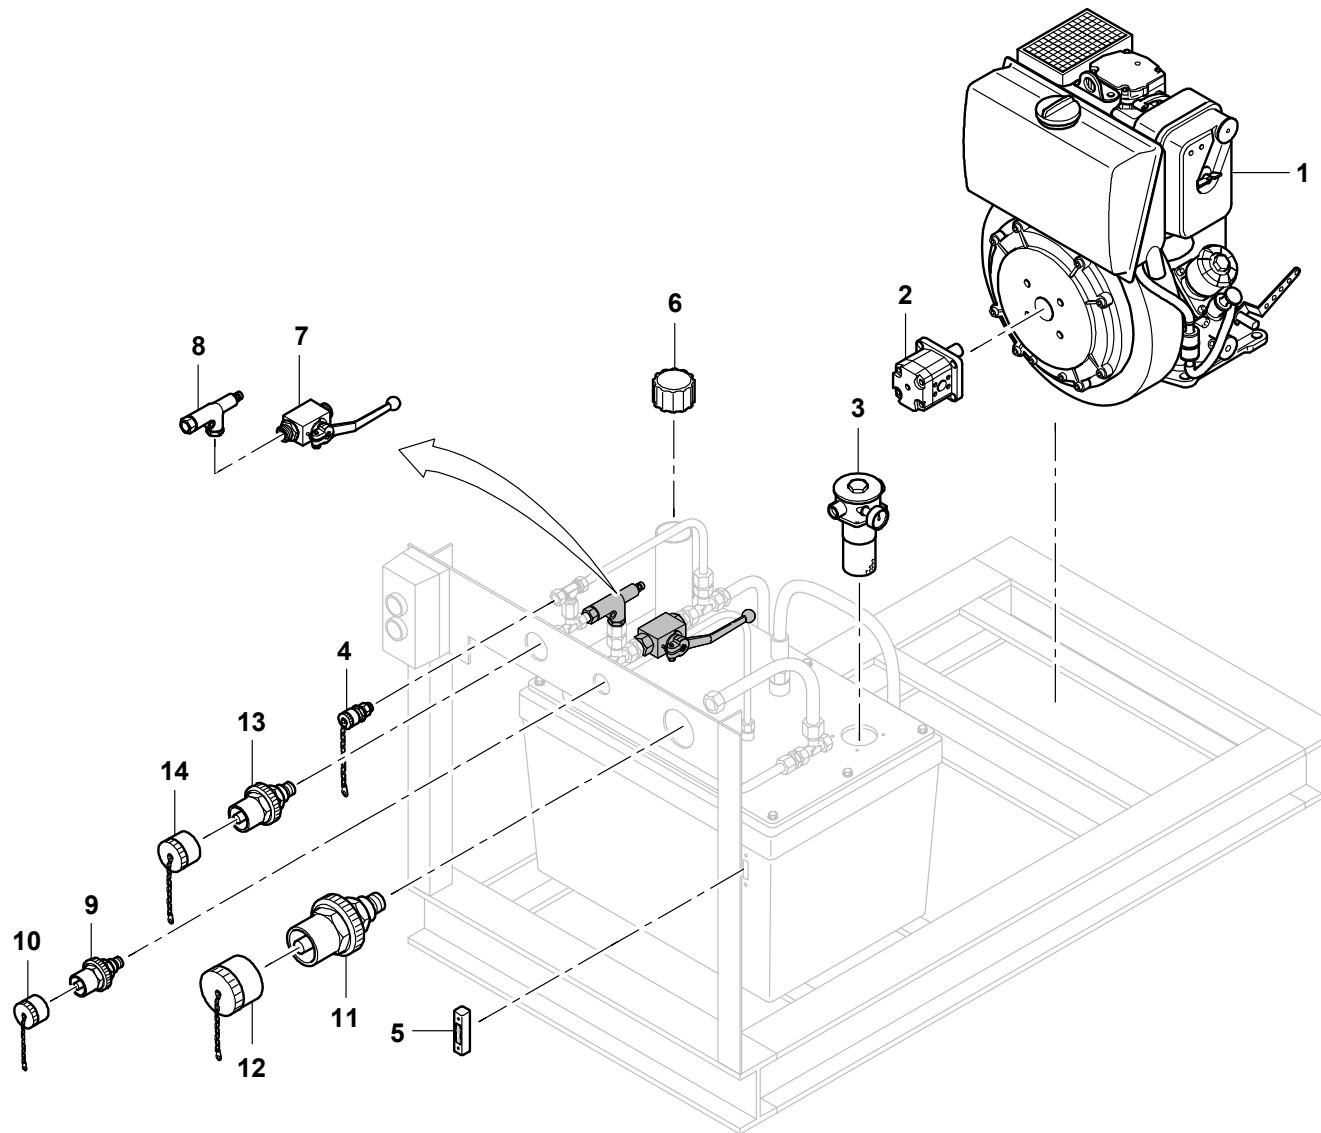

**GROVE**

DIESELPUMPENAGGREGAT  
DIESEL PUMP AGGREGAT

BILDTADEL  
PICTORIAL DISPLAY

**GMK 3050**  
**BE 740**  
**G 789**

09.10

**3063136-ETL A**

1/1

3063136-A-BL01-0910-0000